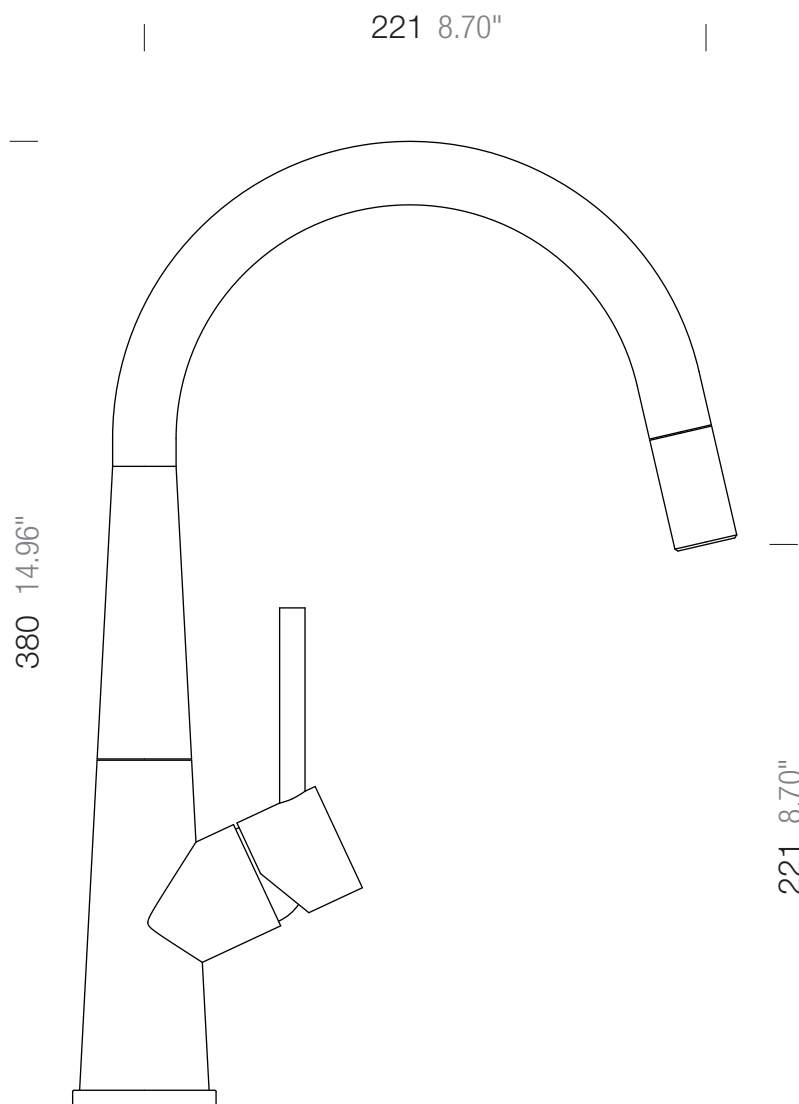

SCHOCK

SCHOCK CONOS 

528120

Lochbohrung \varnothing 35

Hole 1.37"